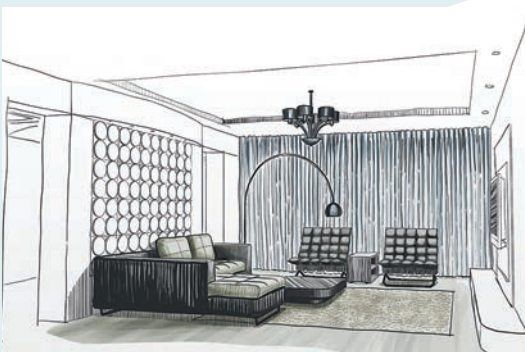

КАК ВЫБРАТЬ ЭКРАН?